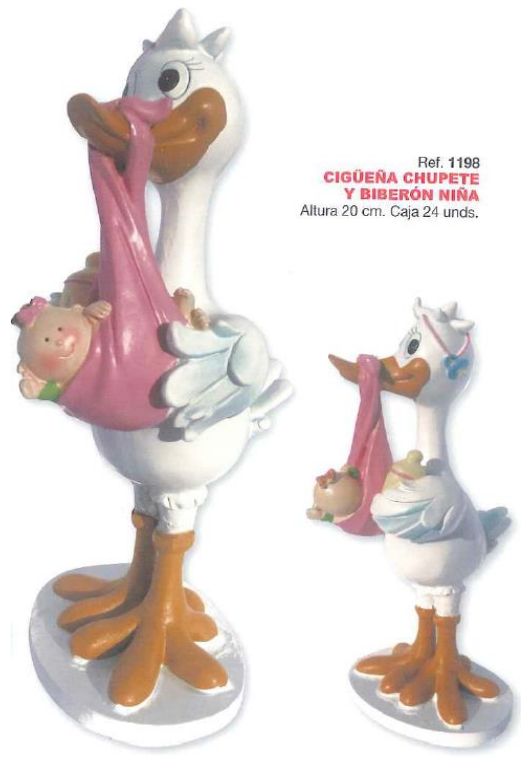

CATÁLOGO 2024

BODAS

BAUTIZOS

COMUNIONES

Bautizos

Ref. 1199
**CIGÜENA CHUPETE
Y BIBERÓN NIÑO**
Altura 20 cm. Caja 24 unds.

Ref. 1198
**CIGÜENA CHUPETE
Y BIBERÓN NIÑA**
Altura 20 cm. Caja 24 unds.

Ref. 2060
**CIGÜENA
CON PAÑUELO CABEZA NIÑA**
Cigüena llevando al bebé con carta
para los futuros padres. Pañuelo,
vestido, mantita y base rosas.
Altura 14 cm. Caja 48 unds.

Bauuz

Ref. 2061
**CIGÜENA
CON VISERA Y PAJARITA NIÑO**
Cigüena llevando al bebé con carta
para los futuros padres. Visera,
pajarita, mantita y base azules.
Altura 14 cm. Caja 48 unds.

← BAUTIZO NIÑO
CON PELUCHE

REF. 310114

BAUTIZO NIÑA →
CON PELUCHE

REF. 310115

← NIÑO COMUNIÓN

REF. 315108

NIÑO COMUNIÓN →

REF. 315125

← NIÑA COMUNIÓN

REF. 315122

NIÑO COMUNIÓN →
CON AVIÓN

REF. 315109

← NIÑA COMUNIÓN
BELÉN

REF. 315113

NIÑA COMUNIÓN →
BETTY

REF. 315114

← PAREJA BODA BESO